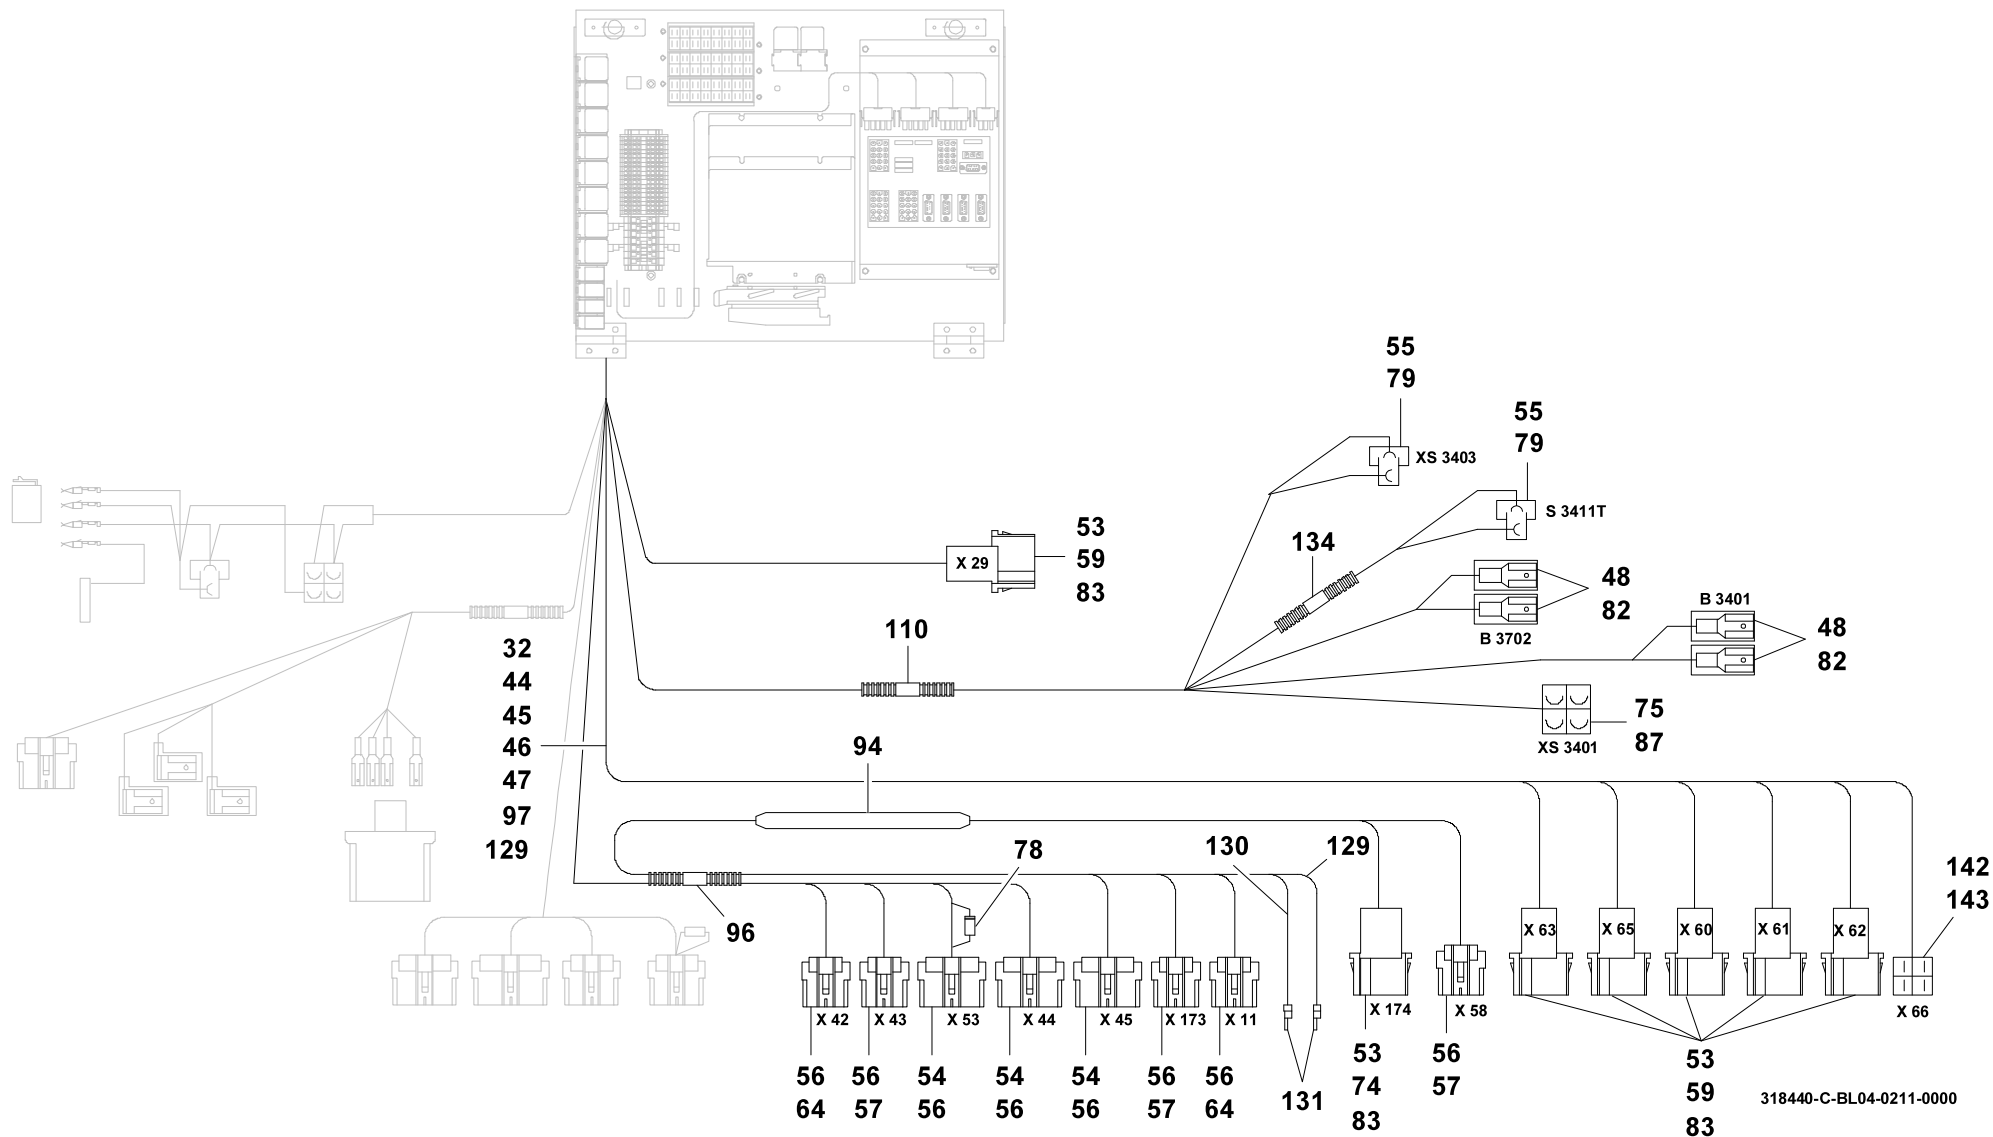

E.-TEILE ELEKTRONIKPLATTE
E.- PARTS, ELECTRONIC PLATE

BILDTAFEL
PICTORIAL DISPLAY

02.11

3184440-ETL C

1/5

GMK 5130
BE 630
G 807

E.-TEILE ELEKTRONIKPLATTE
E.- PARTS, ELECTRONIC PLATE

BILDTAFEL
PICTORIAL DISPLAY

02.11

3184440-ETL C

2/5

GMK 5130
BE 630
G 807

E.-TEILE ELEKTRONIKPLATTE
E.- PARTS, ELECTRONIC PLATE

BILDTAFEL
PICTORIAL DISPLAY

02.11

3184440-ETL C

3/5

**GMK 5130
BE 630
G 807**

E.-TEILE ELEKTRONIKPLATTE
E.- PARTS, ELECTRONIC PLATE

BILDТАFEL
PICTORIAL DISPLAY

02.11

318440-ETL C

4/5

**GMK 5130
BE 630
G 807**

E.-TEILE ELEKTRONIKPLATTE
E.- PARTS, ELECTRONIC PLATE

BILDTAFEL
PICTORIAL DISPLAY

02.11

3184440-ETL C

5/5

**GMK 5130
BE 630
G 807**