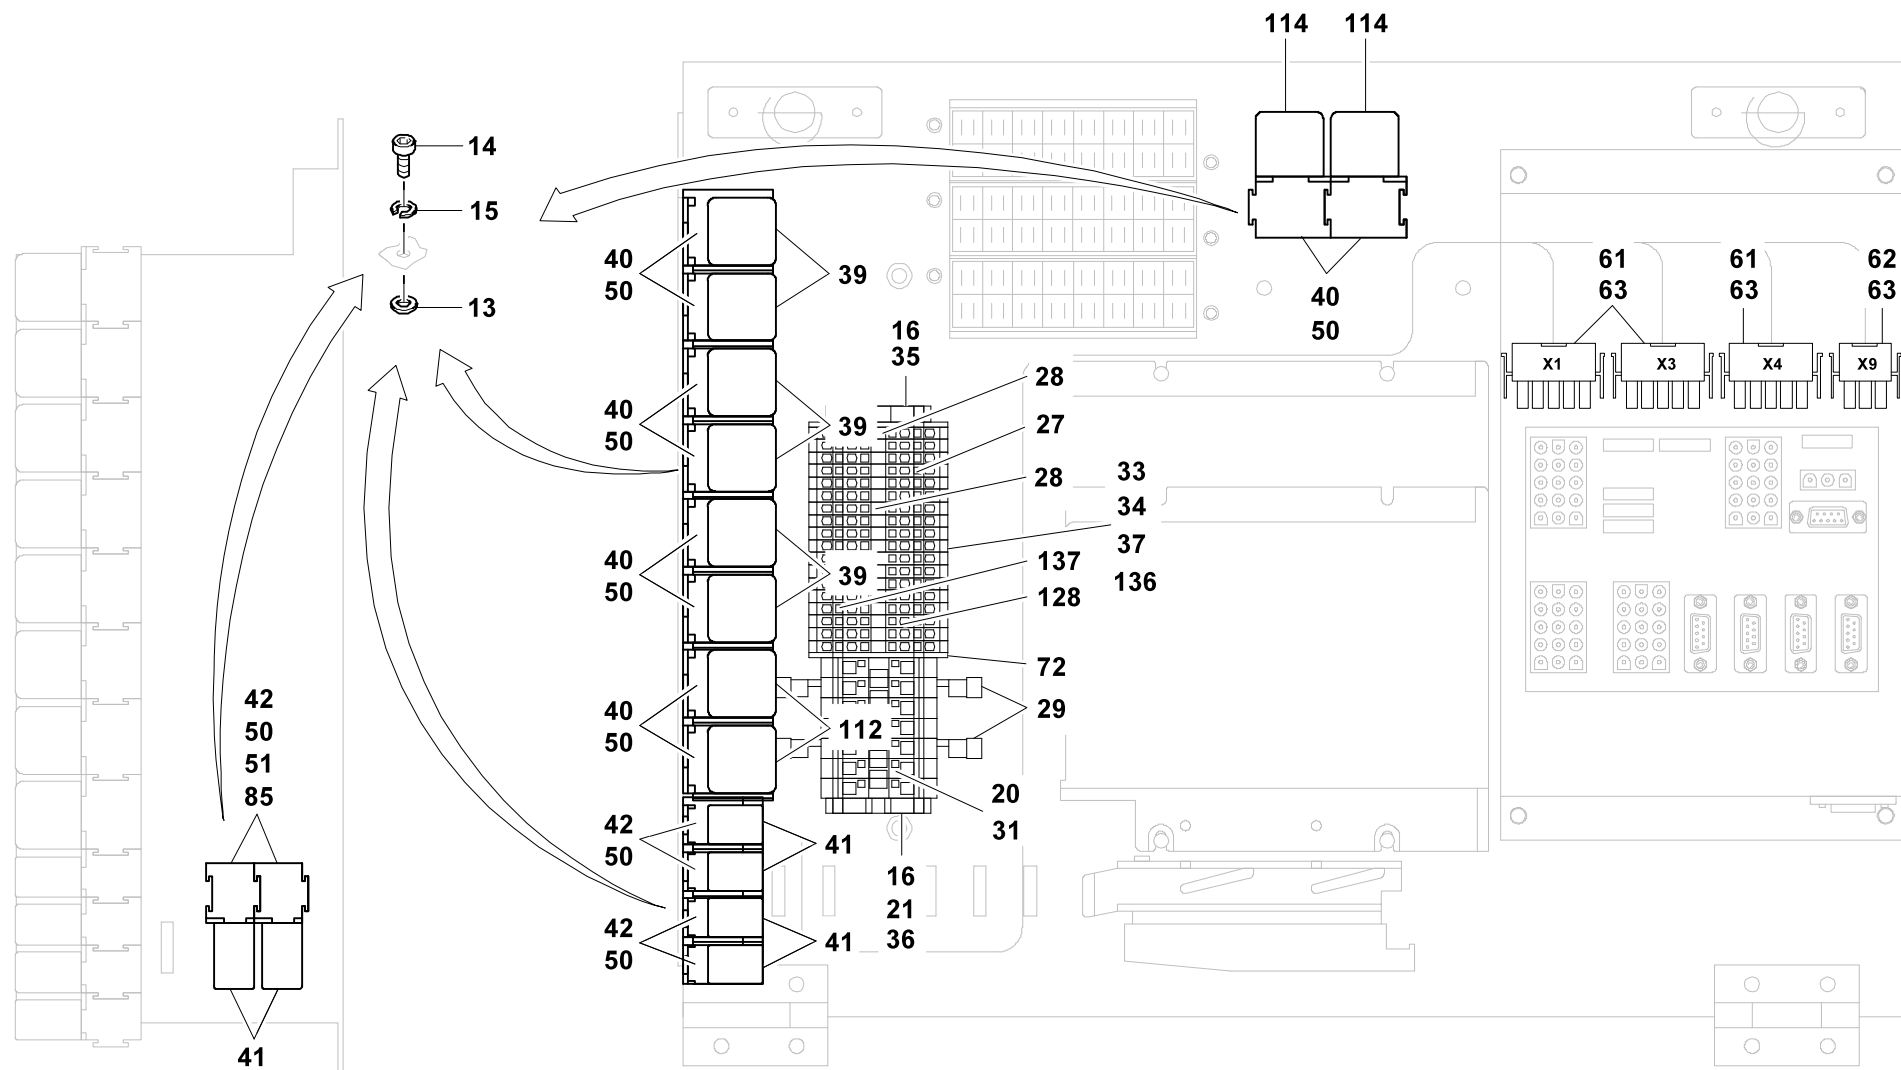

E.-TEILE ELEKTRONIKPLATTE
E.- PARTS, ELECTRONIC PLATE

BILDTAFEL
PICTORIAL DISPLAY

02.11

3184440-ETL C

1/5

GMK 5130
BE 630
G 807

E.-TEILE ELEKTRONIKPLATTE
E.- PARTS, ELECTRONIC PLATE

BILDTAFEL
PICTORIAL DISPLAY

02.11

3184440-ETL C

2/5

GMK 5130
BE 630
G 807

E.-TEILE ELEKTRONIKPLATTE
E.- PARTS, ELECTRONIC PLATE

BILDTAFEL
PICTORIAL DISPLAY

02.11

3184440-ETL C

3/5

**GMK 5130
BE 630
G 807**

E.-TEILE ELEKTRONIKPLATTE
E.- PARTS, ELECTRONIC PLATE

BILDТАFEL
PICTORIAL DISPLAY

02.11

318440-ETL C

4/5

**GMK 5130
BE 630
G 807**

E.-TEILE ELEKTRONIKPLATTE
E.- PARTS, ELECTRONIC PLATE

BILDTAFEL
PICTORIAL DISPLAY

02.11

3184440-ETL C

5/5

**GMK 5130
BE 630
G 807**